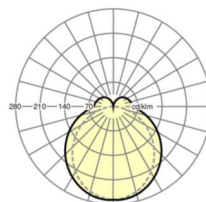

электротехника

Балласт	Электронный драйвер, дежурное освещение 3ч. (1 штука)
Мощность системы	34W
сетевое напряжение	230V/50Hz
класс энергосбережения/Источник света	B

Оптика

Оснастка	LED, цветопередача/оттенок света CRI ≥ 80 / 4000K
Допуск для координаты цветности (MacAdam)	3SDCM
Фотобиологическая безопасность (светильник)	RG1
Номинальный световой поток	5959lm
Номинальный световой поток-при дежурном освещении	822lm
Срок службы LED	50000h L80/B10 (Tq 25°C)
светоотдача светильников	173lm/W
Угол излучения	130° (C0) / 110° (C90)
UGR поп./вдоль	24.6 / 23.1

DEEP-LINK

<https://www.regiolum.de/ru/article/18230474100>

Ссылка	LED 6000lm 840
ηLB	100 %
Φ ↓/↑	84 % / 16 %
UGR поп./вдоль	24.6 / 23.1

63

63

Механика

цвет корпуса	белый стандартный для электротехники RAL 9016
размеры (LxWxH/DxH)	1531mm x 63mm x 54mm
вес (нетто)	2.7kg
Вид монтажа	сборка трековых систем

размеры

L	1531 mm	Длина
В	63 mm	Ширина
н	54 mm	Высота